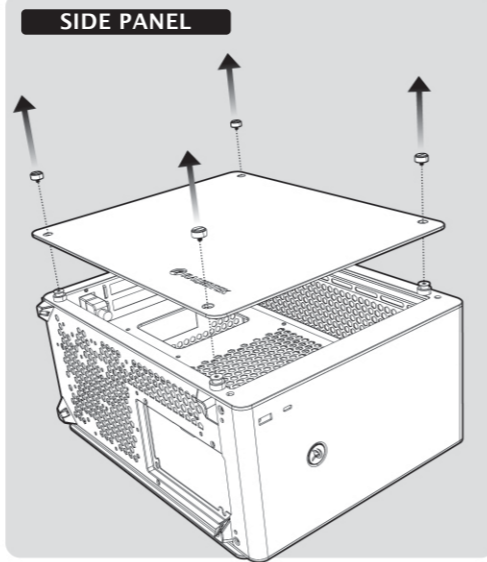

OPHION EVO ALUMINUM MINI-ITX CHASSIS