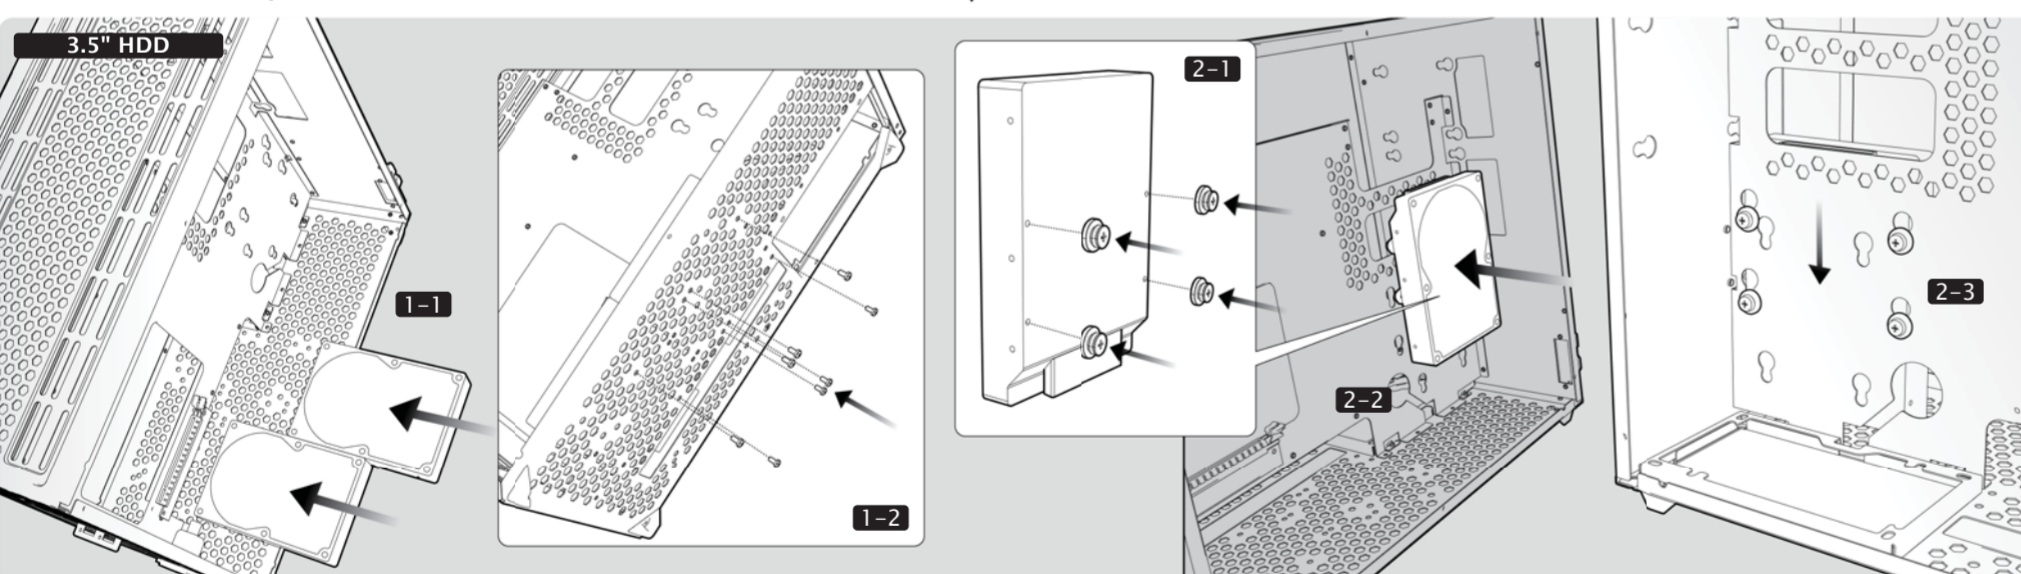

SIDE PANEL

PSU

MOTHERBOARD

RADIATOR

TOP FAN

BOTTOM FAN

2.5" SSD

3.5" HDD