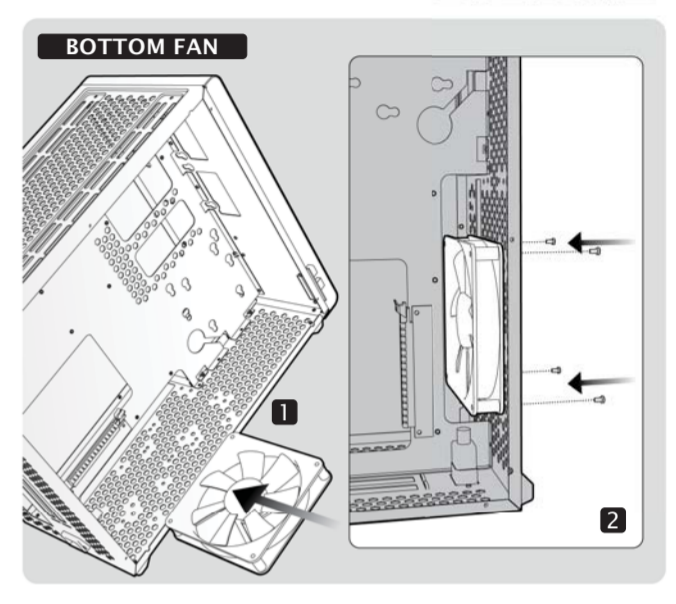

SIDE PANEL

PSU

MOTHERBOARD

RADIATOR

TOP FAN

BOTTOM FAN

2.5" SSD

3.5" HDD